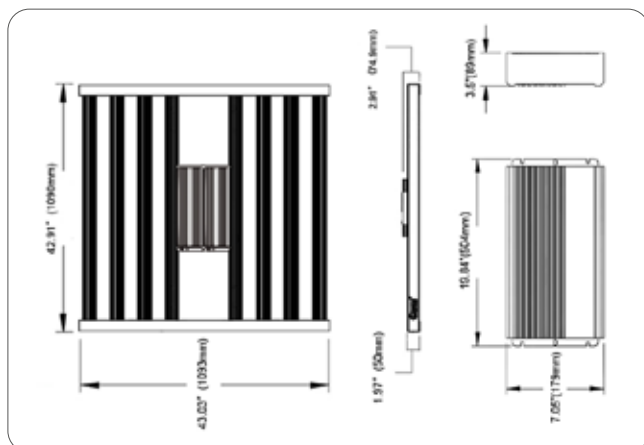

CARACTERÍSTICAS

Nombre del producto	Lucius8
Espectro	Espectro completo
Potencia de luz PPF	2441.8 $\mu\text{mol}/\text{s}$
Eficacia	2.8 $\mu\text{mol}/\text{J}@277\text{AC}$
Potencia de entrada de CA	852W
Distribución de luz	120°
Control térmico	Pasivo
Temperatura ambiente (max.)	86°F / 30°C
Conectores	RJ45 INPUT/OUTPUT <small>Linkeable con controlador externo</small>
Regulación de intensidad	10 V-Source
Distorsión total de armónicos	< 10%
Tiempo de vida	L90: > 50,000hrs
Dimensiones (Long*An*Al)	1090*1093*50mm
Garantía	3 Años Garantía

Voltaje	230V
Corriente Alterna	3.7A
Potencia	852W
Factor de potencia	0.94

*En 25°C (77°F) temperatura ambiente

DIMENSIONES				
Parte	Longitud	Ancho	Alto	Peso
Lucius8 LED	42,91"	43,03"	1,97"	23,15 lbs
	1090 mm	1090 mm	50 mm	10,5 kg
Lucius Driver	19,84"	7,05"	3,5"	8,82 lbs
	504 mm	179 mm	89 mm	4 kg

ESPECTRO

Tipo de Enchufe	Cable de C.D.	Accesorios de montaje
N5P NEMA 5-15P	00 Ninguno	Pitones regulables.
N6P NEMA 6-15P	03 3ft (91m)	Tensores de acero.
L7P NEMA L7-15P	06 6ft (1.83m)	
PTP Pigtaills		