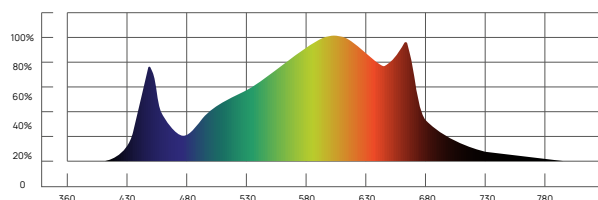

ESPECTRO

Tipo de Enchufe	Cable de C.D.	Accesorios de montaje
N5P NEMA 5-15P	00 Ninguno	Pitones regulables.
N6P NEMA 6-15P	03 3ft (91m)	Tensores de acero.
L7P NEMA L7-15P	06 6ft (1.83m)	
PTP Pigtaills